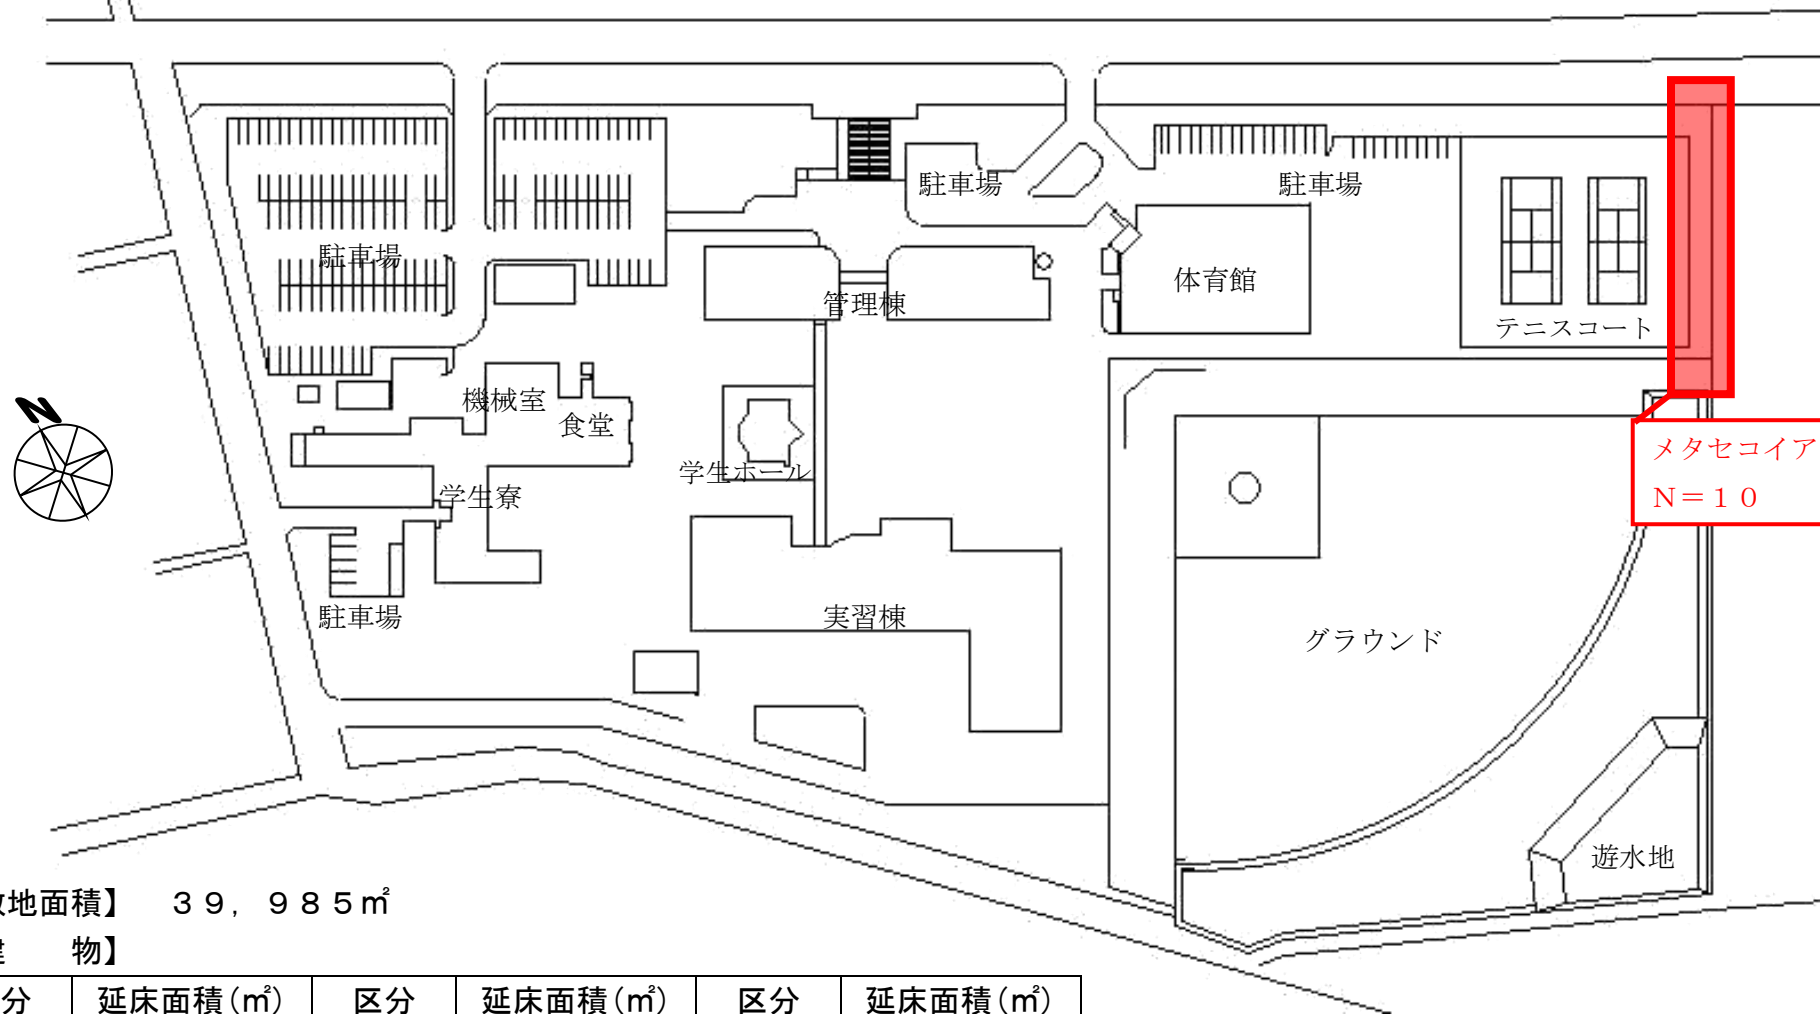

テクノアカデミー浜 全体図

【敷地面積】 39,985㎡

【建 物】

区分	延床面積(㎡)	区分	延床面積(㎡)	区分	延床面積(㎡)
管理棟	2,180	体育館	983	その他	398
実習棟	3,131	学生寮	1,284	計	7,976